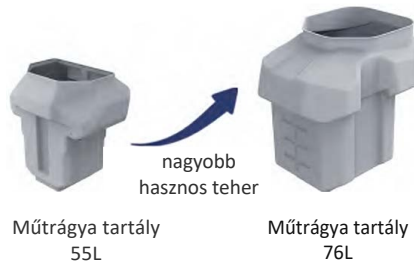

## Hatékony és megbízható, továbbfejlesztett stabilitás

50L permetező tartály 76L műtrágya tartály, max. 60kg hasznos teher. Nagyobb hatásfok, optimalizált működés. IP67 védelem, nagy szilárdságú alumínium váz.

### Röpitőtárcsás mód:

SP5 röpitőtárcsás szóró  
Kettős görgős kijuttatás, hatékony és pontos  
8-10m szórási szélesség  
Erőteljes szórás, 200kg/perc adagolási sebesség.  
**Ajánlott nagy területre és nagy dózisú műveletre.**