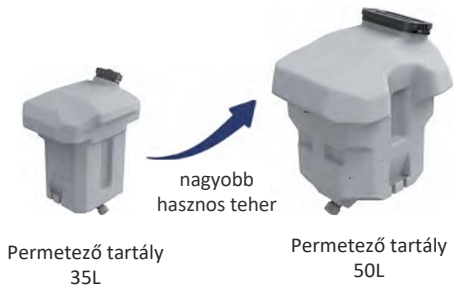

## Hatékony és megbízható, továbbfejlesztett stabilitás

50L permetező tartály 76L műtrágya tartály, max. 60kg hasznos teher. Nagyobb hatásfok, optimalizált működés. IP67 védelem, nagy szilárdságú alumínium váz.

### Légfúvásos mód:

SP4 légfúvásos szóró  
6 csatornás légsugaras szórás  
Egyenletes szórás, 100kg/perc adagolási sebesség.  
Nem károsítja a kiszórandó anyagot és a drónt.  
**Ajánlott apró szemcsés termék nagy pontosságú kijuttatásához.**

### Röpitőtárcsás mód:

SP5 röpitőtárcsás szóró  
Kettős görgős kijuttatás, hatékony és pontos  
8-10m szórási szélesség  
Erőteljes szórás, 200kg/perc adagolási sebesség.  
**Ajánlott nagy területre és nagy dózisú műveletre.**